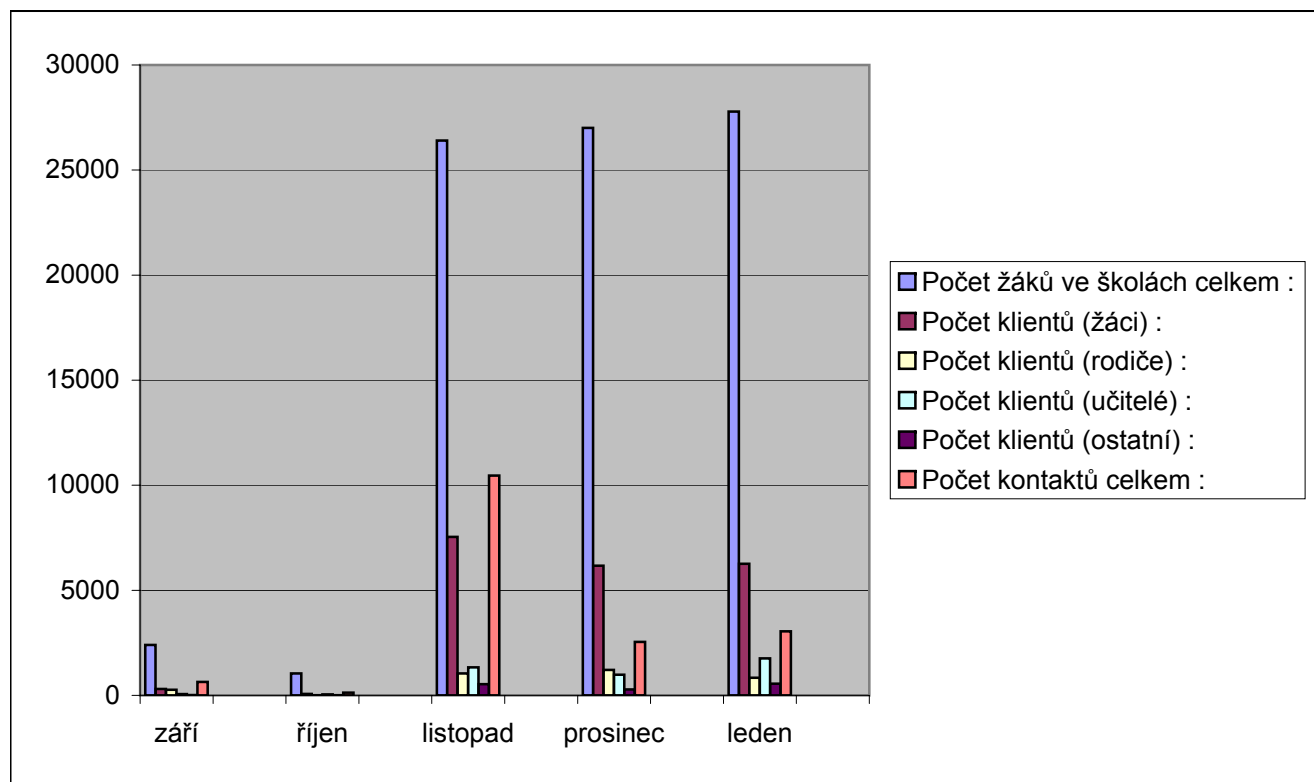

Počet kontaktů - školní psychologové					
	září	říjen	listopad	prosinec	leden
Počet žáků ve školách celkem :	2396	1046	26407	27008	27785
Počet klientů (žáci) :	302	72	7540	6172	6264
Počet klientů (rodiče) :	267	7	1047	1212	835
Počet klientů (učitelé) :	60	48	1333	981	1756
Počet klientů (ostatní) :	14	5	536	284	555
Počet kontaktů celkem :	643	132	10456	2545	3050

Počet kontaktů - školní psychologové